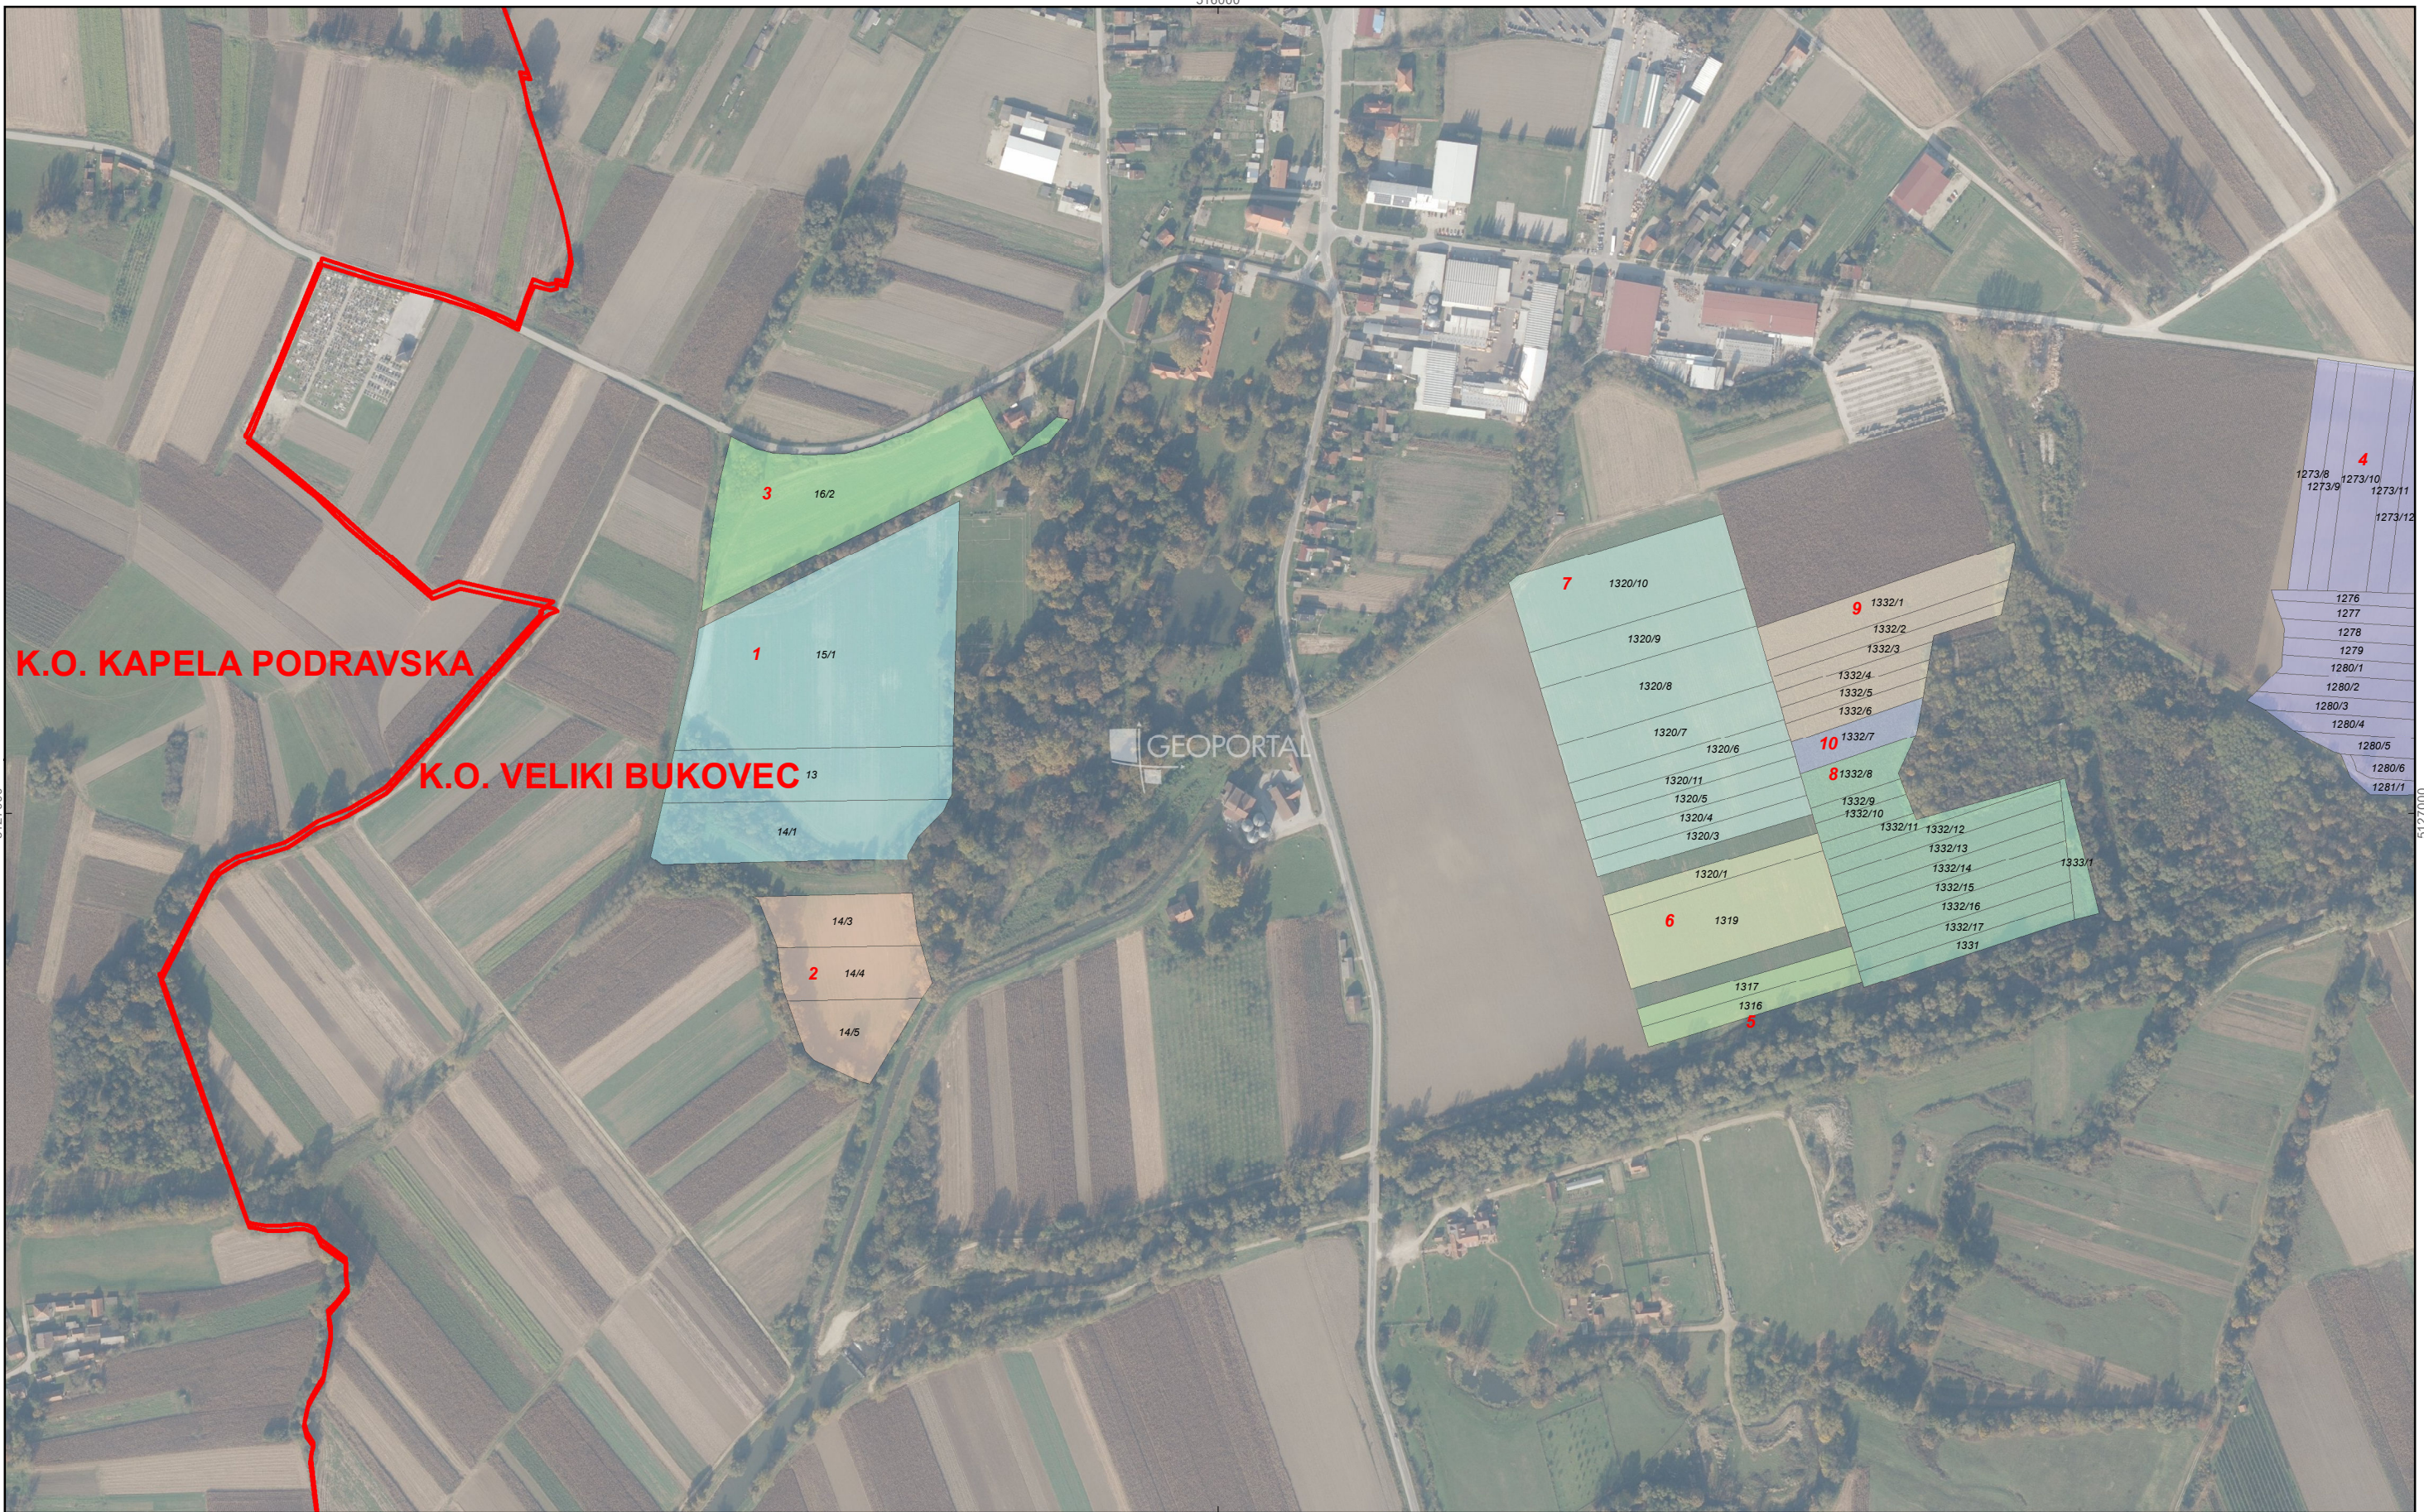

516000

K.O. KAPELA PODRAVSKA

K.O. VELIKI BUKOVEC

GEOPORTAL

POVRAT - k.č. predviđene za zakup na 5 godina (PTC)

- 1
- 10
- 2

- 3
- 4
- 5
- 6
- 7
- 8
- 9

granice katastarskih općina

M 1:5.000

OPĆINA VELIKI BUKOVEC

PK-1

kopija katastarskog plana

5127000

5127000