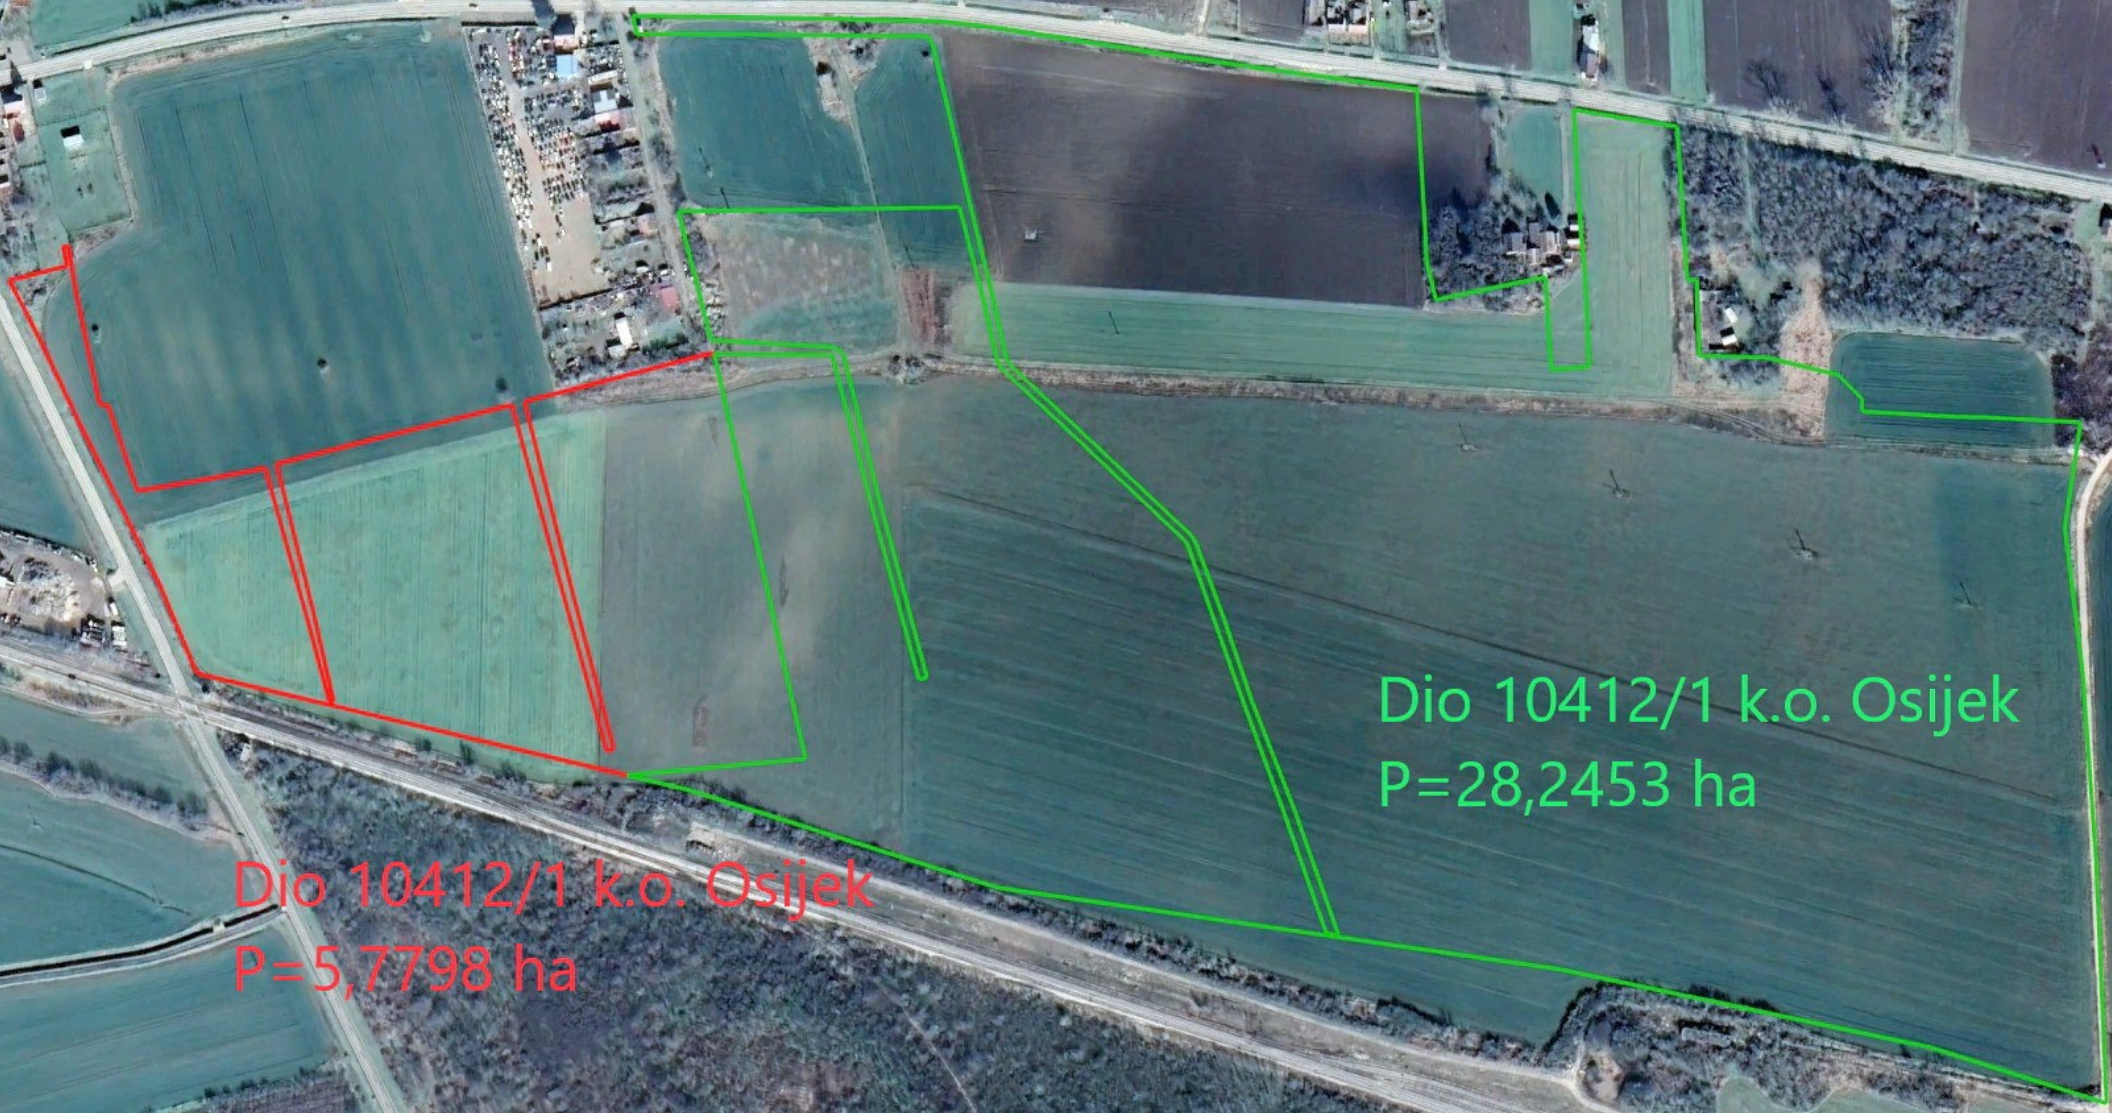

3/2023  
1985 2023

Dio 10412/1 k.o. Osijek  
P=5,7798 ha

Dio 10412/1 k.o. Osijek  
P=28,2453 ha

Image © 2023 CNES / Airbus

Google Earth

240 m